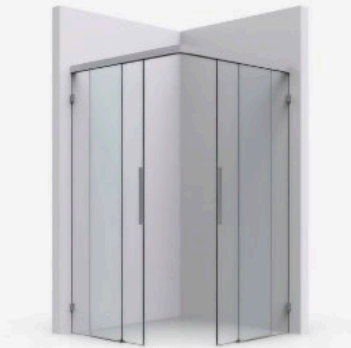

Серия - всяко пространство

Плъзгаща система с плавно
спиране, създадена за вашият
комфорт.

Модели за НИША

104

105

106

Модели за ЪГЪЛ

210